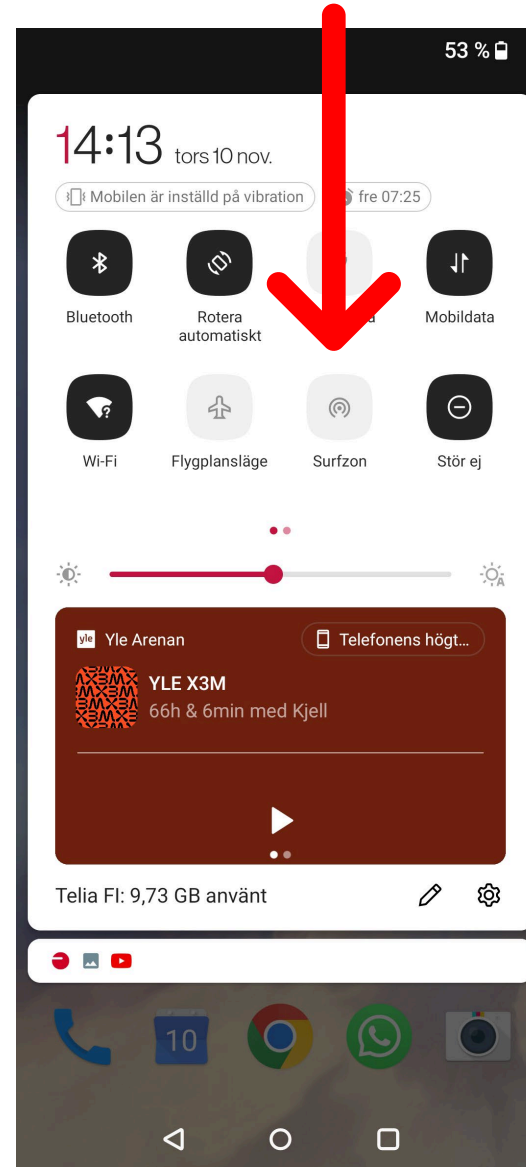

Justera namn på din hotspot

Håll ner fingret på surfzon

Klicka wi-fi-surfzon

Justera namn / lösenord

Spara pengar genom att dela internet

- Hitta din telefon i listan
- Klicka på namnet
- Skriv in lösenordet
- Anslut