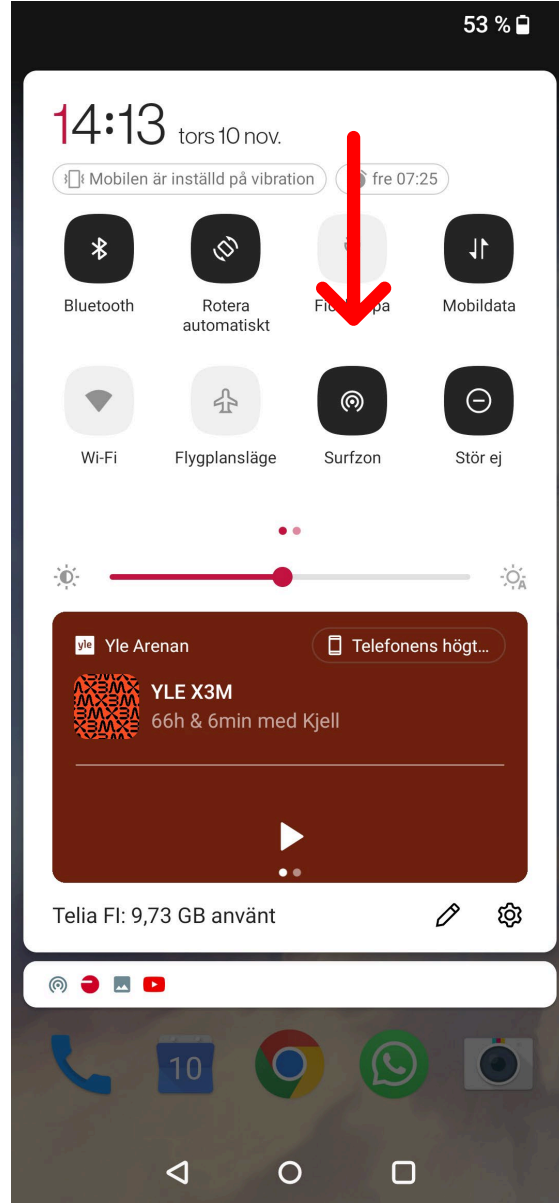

För bästa kvaliteten på Netflix behöver du en stadig internet på 25/Mbit/s (En person)

Spara pengar genom att dela internet

- För att dela internet från din telefon
- Slå på surfzon, det kan också heta mobil surfzon

Justera namn på din hotspot

Håll ner fingret på surfzon

Klicka wi-fi-surfzon

Justera namn / lösenord

Spara pengar genom att dela internet

- Hitta din telefon i listan
- Klicka på namnet
- Skriv in lösenordet
- Anslut