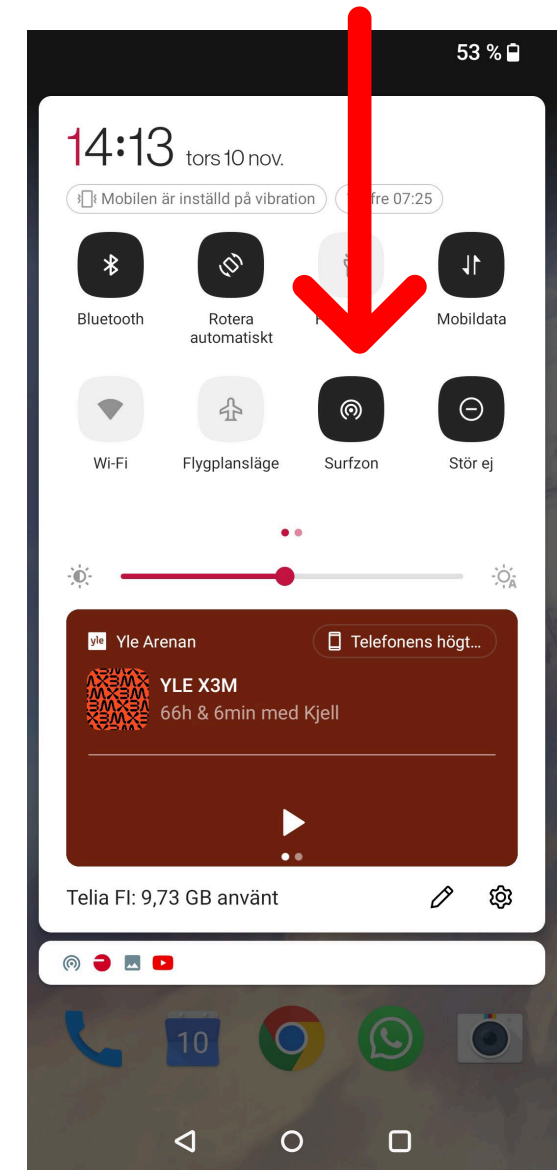

För bästa kvaliteten på Netflix behöver du en stadig internet på 25/Mbit/s (En person)

Spara pengar genom att dela internet

- För att dela internet från din telefon
- Slå på surfzon, det kan också heta mobil surfzon