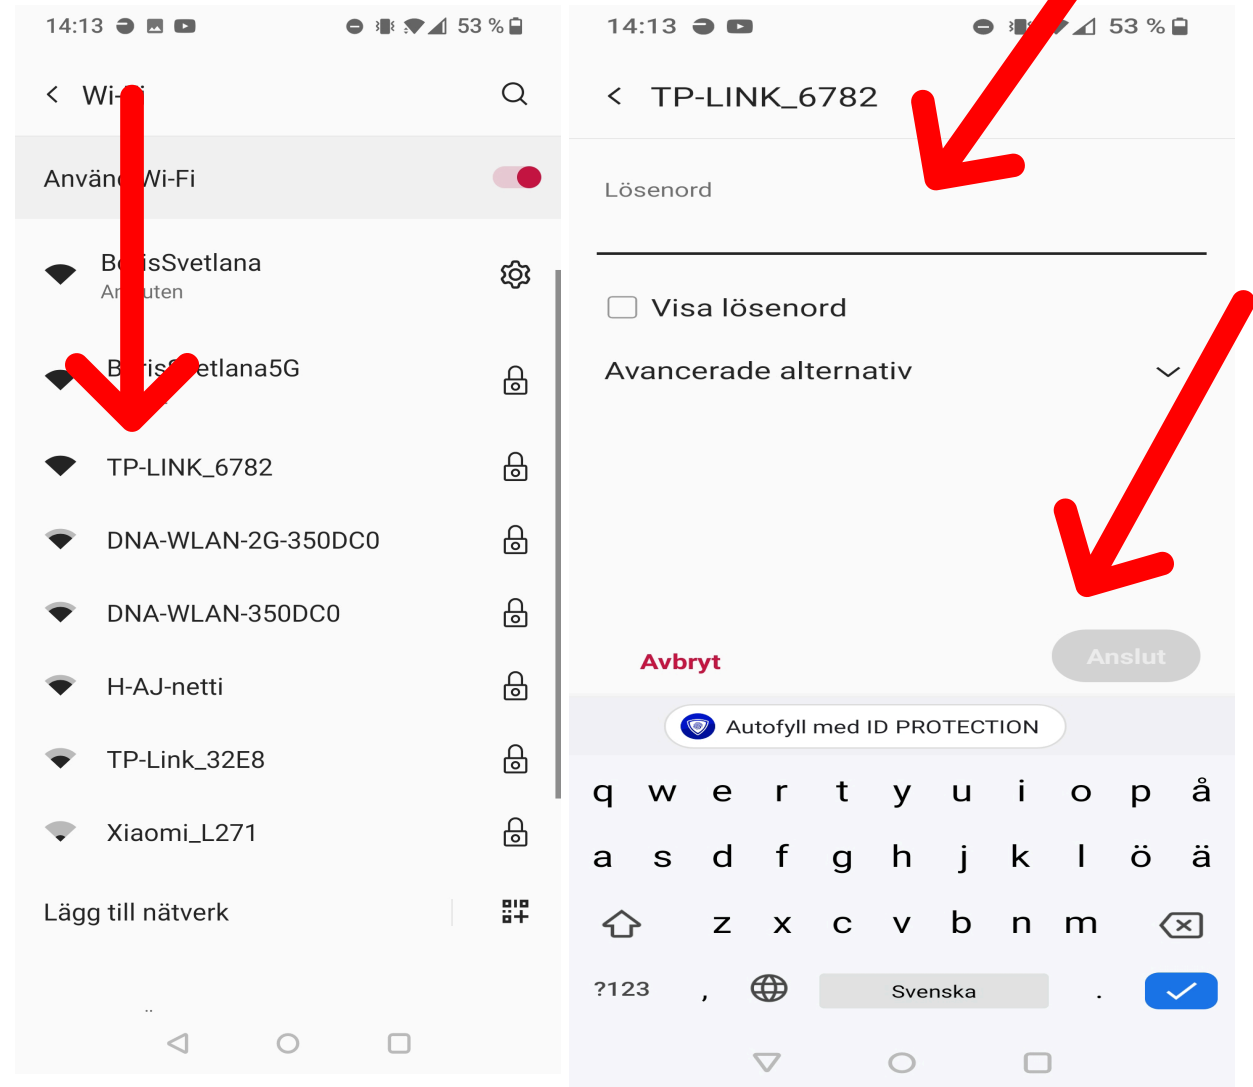

Justera namn på din hotspot

Håll ner fingret på surfzon

Klicka wi-fi-surfzon

Justera namn / lösenord

Spara pengar genom att dela internet

- Hitta din telefon i listan
- Klicka på namnet
- Skriv in lösenordet
- Anslut

Nöjes
prenumerationer

Nöjes tjänster

- Netflix.
- Amazon Prime Video
- HBO Max.
- ESPN
- Youtube

LIX

Disney+

hulu

TV

prime video