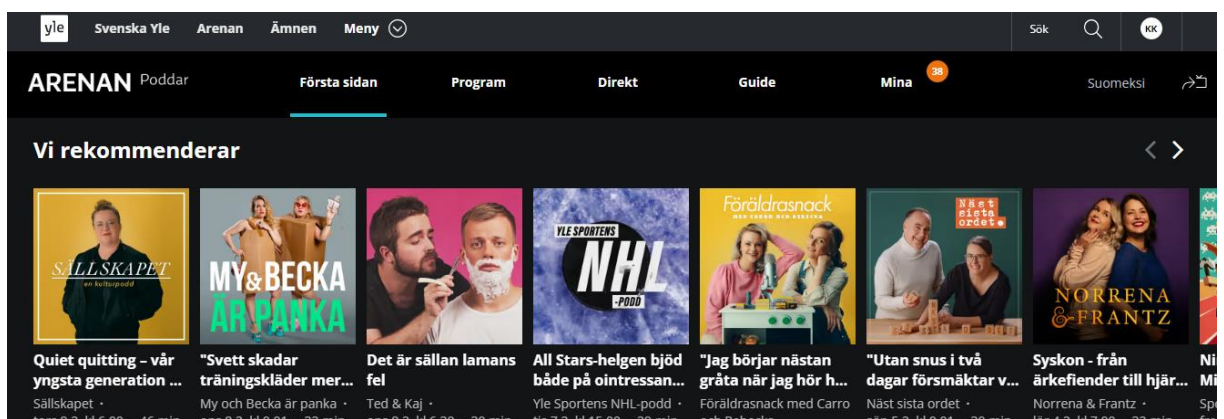

3. Första sidan på YLE Arenan

På översta raden kan ni klicka de olika alternativen:

a. YLE	YLE:s egen nyhetssida
b. Svenska YLE	Svenska YLE:s sida (samma som ovan)
c. Arenan	Du kommer till Arenans startsida
d. Ämnen	Välj här nyhets alternativen.
e. Meny	Alla kategorier. Välj något.