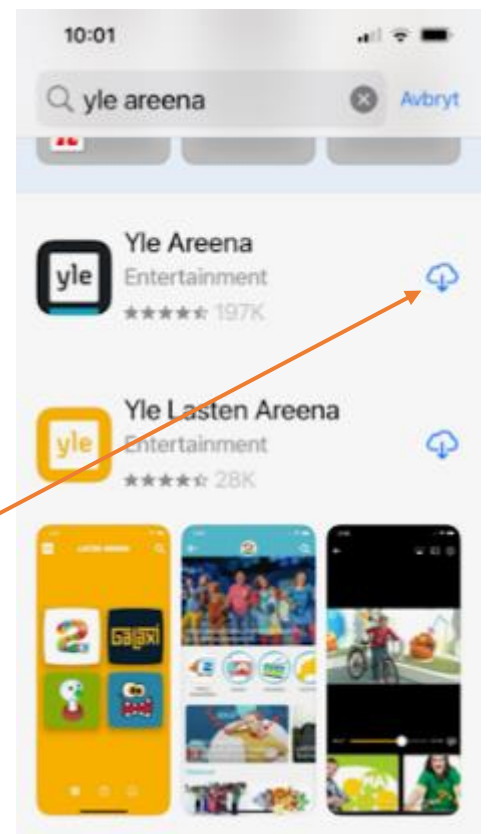

## YLE Arena lathund 2023

1. Söka YLE Arenan på din webbläsare på din PC. Du skriver **yle** i Google sökfältet (se nedan).

2. På mobilen gå till "butikerna" (t.ex. App Store eller Microsoft Store)

Skriv yle här

- a) Klicka denna symbol
- b) Om det står **GET**, så klicka ordet! Det betyder att appen är GRATIS.

Klicka  
här och  
öppna  
appen.

Registrera  
dig.  
DVS. Skaffa  
dig ett YLE-  
konto

Registrering  
en är klar  
och du kan  
logga in.

4. Ytterst till höger ser du om du är **inloggad** i YLE Arenan. Fördelen med att vara inloggad är att du kan hålla en paus i tittande av ett avsnitt på en serie och fortsätta fast nästa dag. Samma sak gäller med musikprogram.