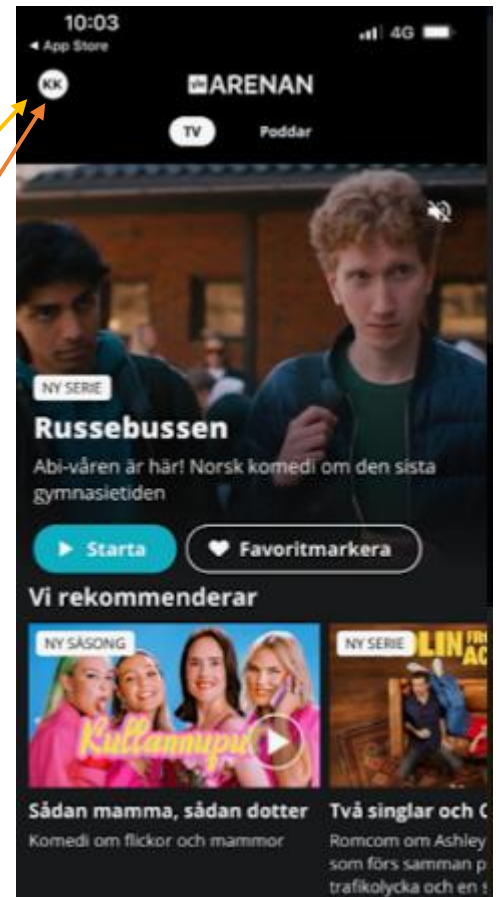

## YLE Arena lathund 2023

1. Söka YLE Arenan på din webbläsare på din PC. Du skriver **yle** i Google sökfältet (se nedan).

2. På mobilen gå till "butikerna" (t.ex. App Store eller Microsoft Store)

Skriv yle här

- a) Klicka denna symbol
- b) Om det står **GET**, så klicka ordet! Det betyder att appen är GRATIS.

Klicka  
här och  
öppna  
appen.

Registrera  
dig.  
DVS. Skaffa  
dig ett YLE-  
konto

Registrering  
en är klar  
och du kan  
logga in.

4. Ytterst till höger ser du om du är **inloggad** i YLE Arenan. Fördelen med att vara inloggad är att du kan hålla en paus i tittande av ett avsnitt på en serie och fortsätta fast nästa dag. Samma sak gäller med musikprogram.