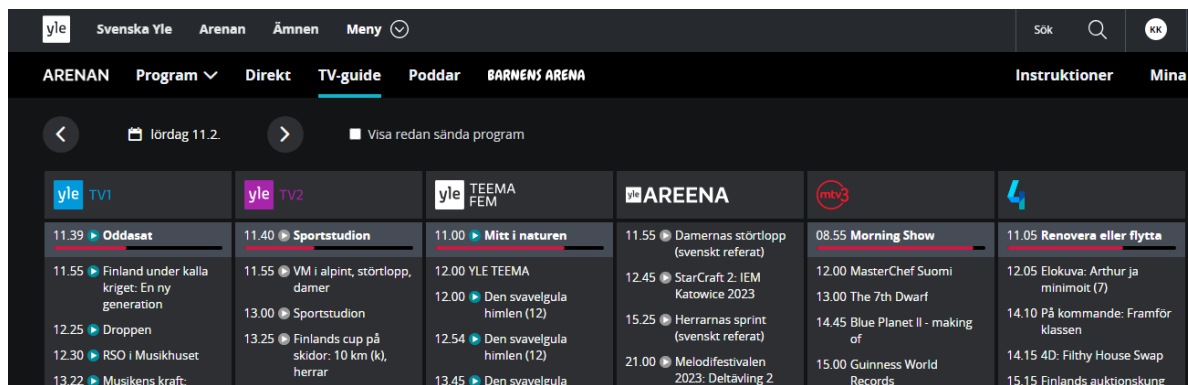

Bocka för dina favoritprogram och Arenan sparar dem i "Mina"

- Här har du tre alternativ:
- Fortsätt
  - Historik
  - Redigera dina Favoriter

5. INSTRUKTIONER  
Här finns nyttig information.

Nederst på den sidan finns språkalternativet: **Svenska / Finska**

## 6. Andra menyraden

- a. ARENAN Startsidan
- b. Program Här hittar du alla programkategorier

- c. Direkt På TV sidan får du kanalguide för YLE-kanaler  
På radiosidan får du de aktuella radiokanalerna
- d. Tv-guide Du får här en guide för Tv-kanal innehållet