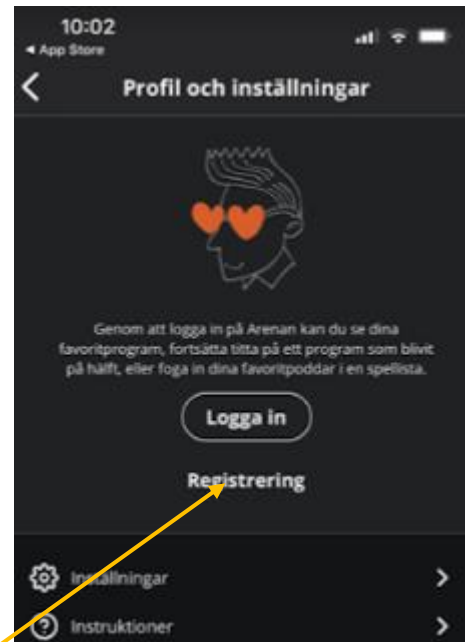

## YLE Arena lathund 2023

1. Söka YLE Arenan på din webbläsare på din PC. Du skriver **yle** i Google sökfältet (se nedan).

2. På mobilen gå till "butikerna" (t.ex. App Store eller Microsoft Store)

Skriv yle här

- a) Klicka denna symbol
- b) Om det står **GET**, så klicka ordet! Det betyder att appen är GRATIS.

Klicka  
här och  
öppna  
appen.

Registrera  
dig.  
DVS. Skaffa  
dig ett YLE-  
konto

Registrering  
en är klar  
och du kan  
logga in.

4. Ytterst till höger ser du om du är **inloggad** i YLE Arenan. Fördelen med att vara inloggad är att du kan hålla en paus i tittande av ett avsnitt på en serie och fortsätta fast nästa dag. Samma sak gäller med musikprogram.