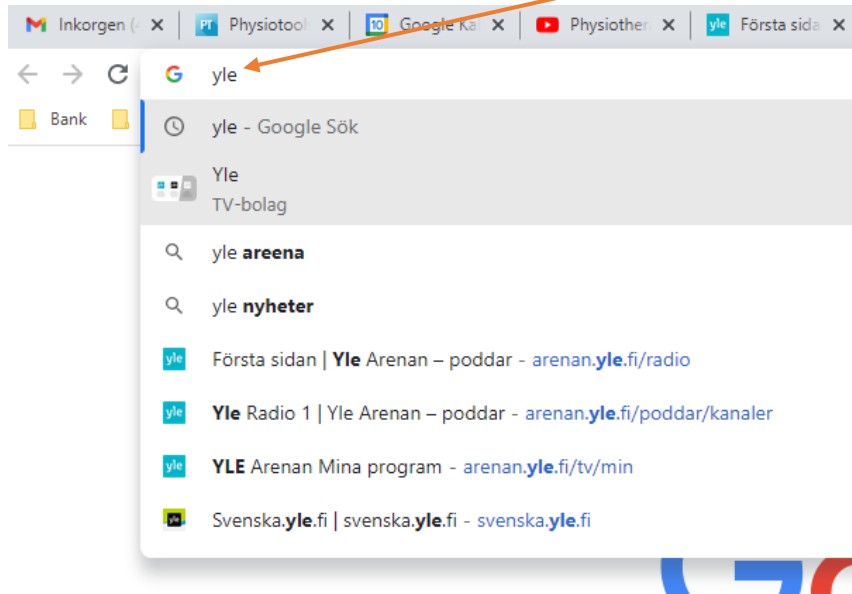

## YLE Arena lathund 2023

1. Söka YLE Arenan på din webbläsare på din PC. Du skriver **yle** i Google sökfältet (se nedan).

2. På mobilen gå till "butikerna" (t.ex. App Store eller Microsoft Store)

Skriv yle här

- a) Klicka denna symbol
- b) Om det står **GET**, så klicka ordet! Det betyder att appen är GRATIS.

Klicka  
här och  
öppna  
appen.

Registrera  
dig.  
DVS. Skaffa  
dig ett YLE-  
konto

Registrering  
en är klar  
och du kan  
logga in.