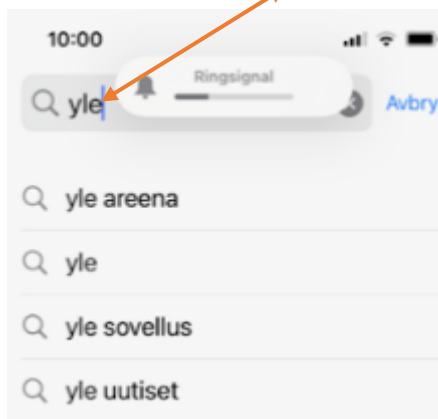

## YLE Arena lathund 2023

1. Söka YLE Arenan på din webbläsare på din PC. Du skriver **yle** i Google sökfältet (se nedan).

2. På mobilen gå till "butikerna" (t.ex. App Store eller Microsoft Store)

Skriv yle här

- a) Klicka denna symbol
- b) Om det står **GET**, så klicka ordet! Det betyder att appen är GRATIS.

Klicka  
här och  
öppna  
appen.

Registrera  
dig.  
DVS. Skaffa  
dig ett YLE-  
konto

Registrering  
en är klar  
och du kan  
logga in.

4. Ytterst till höger ser du om du är **inloggad** i YLE Arenan. Fördelen med att vara inloggad är att du kan hålla en paus i tittande av ett avsnitt på en serie och fortsätta fast nästa dag. Samma sak gäller med musikprogram.