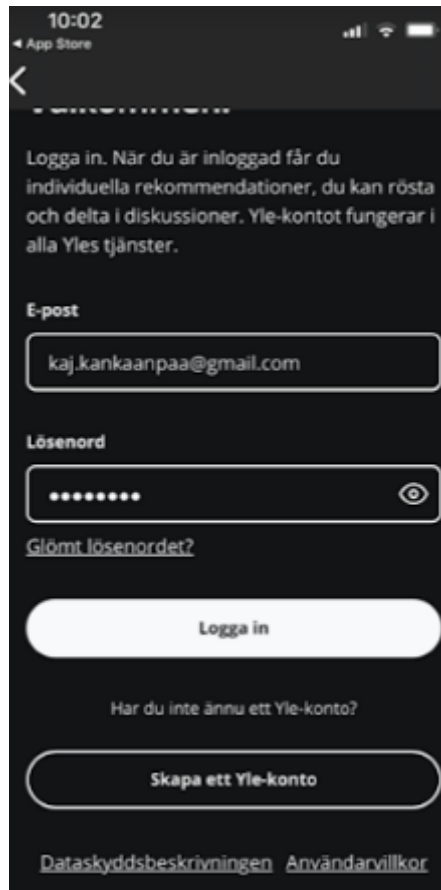

## YLE Arena lathund 2023

1. Söka YLE Arenan på din webbläsare på din PC. Du skriver **yle** i Google sökfältet (se nedan).

2. På mobilen gå till "butikerna" (t.ex. App Store eller Microsoft Store)

Skriv yle här

- a) Klicka denna symbol
- b) Om det står **GET**, så klicka ordet! Det betyder att appen är GRATIS.

Klicka  
här och  
öppna  
appen.

Registrera  
dig.  
DVS. Skaffa  
dig ett YLE-  
konto

Registrering  
en är klar  
och du kan  
logga in.

### 3. Första sidan på YLE Arenan

På översta raden kan ni klicka de olika alternativen:

- |                |                                     |
|----------------|-------------------------------------|
| a. YLE         | YLE:s egen nyhetssida               |
| b. Svenska YLE | Svenska YLE:s sida (samma som ovan) |
| c. Arenan      | Du kommer till Arenans startsida    |
| d. Ämnen       | Välj här nyhets alternativen.       |
| e. Meny        | Alla kategorier. Välj något.        |

4. Ytterst till höger ser du om du är **inloggad** i YLE Arenan. Fördelen med att vara inloggad är att du kan hålla en paus i tittande av ett avsnitt på en serie och fortsätta fast nästa dag. Samma sak gäller med musikprogram.