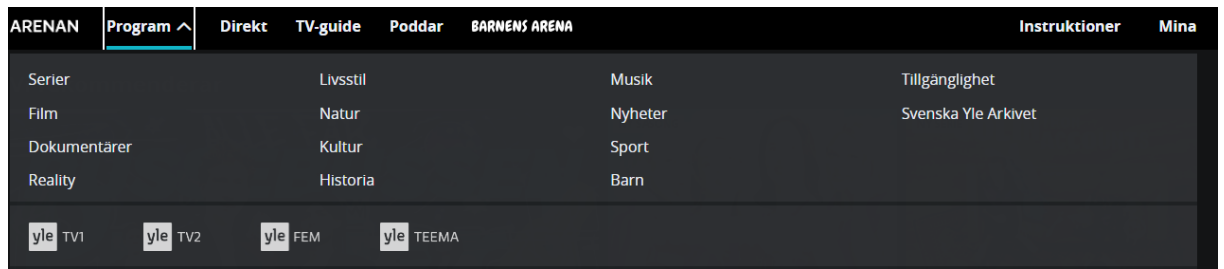

4. Ytterst till höger ser du om du är **inloggad** i YLE Arenan. Fördelen med att vara inloggad är att du kan hålla en paus i tittande av ett avsnitt på en serie och fortsätta fast nästa dag. Samma sak gäller med musikprogram.

Bocka för dina favoritprogram och Arenan sparar dem i "Mina"

- Här har du tre alternativ:
- Fortsätt
  - Historik
  - Redigera dina Favoriter

5. INSTRUKTIONER  
Här finns nyttig information.

Nederst på den sidan finns språkalternativet: **Svenska / Finska**

## 6. Andra menyraden

- a. ARENAN Startsidan
- b. Program Här hittar du alla programkategorier

- c. Direkt På TV sidan får du kanalguide för YLE-kanaler  
På radiosidan får du de aktuella radiokanalerna
- d. Tv-guide Du får här en guide för Tv-kanal innehållet