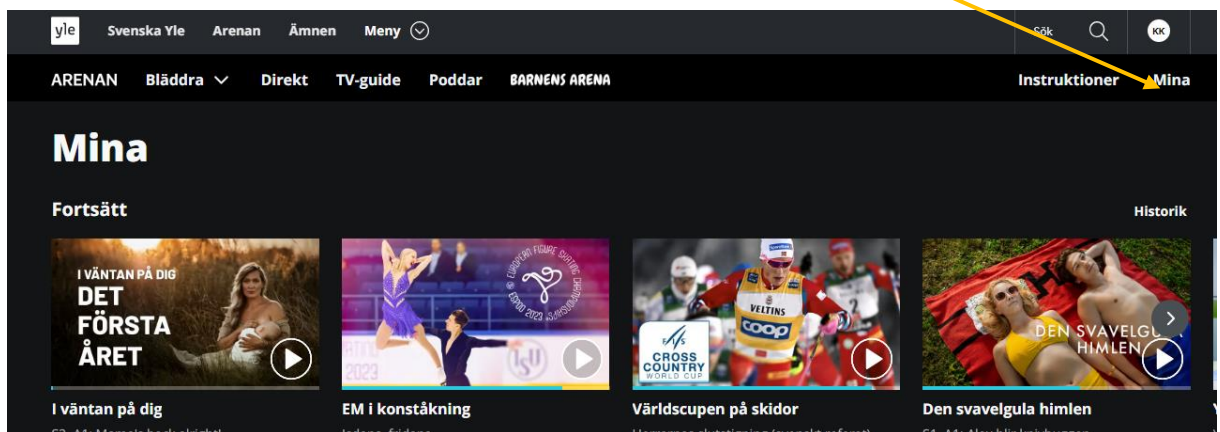

1. Här har du tre alternativ:
1. Fortsätt
  2. Historik
  3. Redigera dina Favoriter

5. INSTRUKTIONER
  Här finns nyttig information.

Nederst på den sidan finns språkalternativet: **Svenska / Finska**