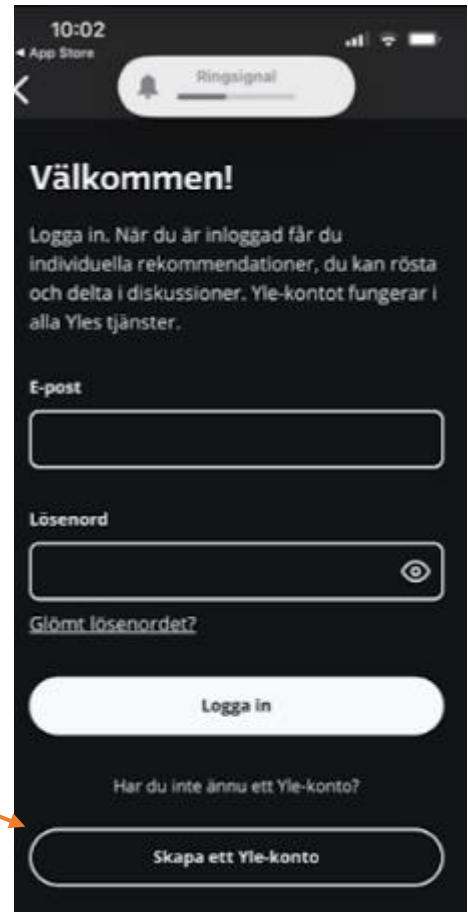

## YLE Arena lathund 2023

1. Söka YLE Arenan på din webbläsare på din PC. Du skriver **yle** i Google sökfältet (se nedan).

2. På mobilen gå till "butikerna" (t.ex. App Store eller Microsoft Store)

Skriv yle här

- a) Klicka denna symbol
- b) Om det står **GET**, så klicka ordet! Det betyder att appen är GRATIS.

Klicka  
här och  
öppna  
appen.

Registrera  
dig.  
DVS. Skaffa  
dig ett YLE-  
konto

Registrering  
en är klar  
och du kan  
logga in.

4. Ytterst till höger ser du om du är **inloggad** i YLE Arenan. Fördelen med att vara inloggad är att du kan hålla en paus i tittande av ett avsnitt på en serie och fortsätta fast nästa dag. Samma sak gäller med musikprogram.