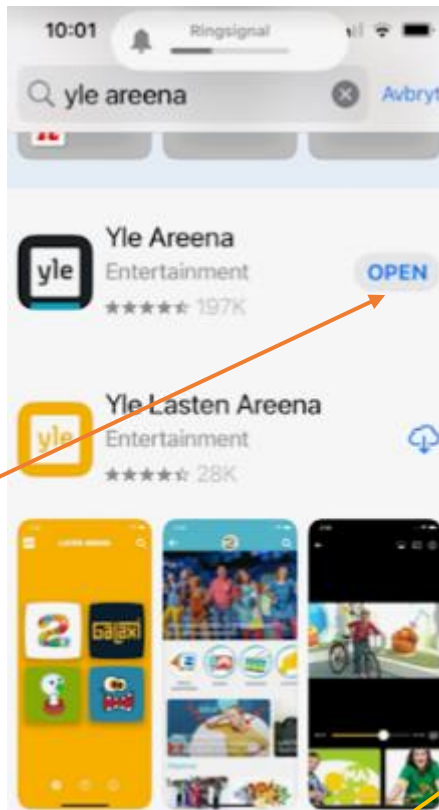

## YLE Arena lathund 2023

1. Söka YLE Arenan på din webbläsare på din PC. Du skriver **yle** i Google sökfältet (se nedan).

2. På mobilen gå till "butikerna" (t.ex. App Store eller Microsoft Store)

Skriv yle här

- a) Klicka denna symbol
- b) Om det står **GET**, så klicka ordet! Det betyder att appen är GRATIS.

Klicka  
här och  
öppna  
appen.

Registrera  
dig.  
DVS. Skaffa  
dig ett YLE-  
konto

Registrering  
en är klar  
och du kan  
logga in.